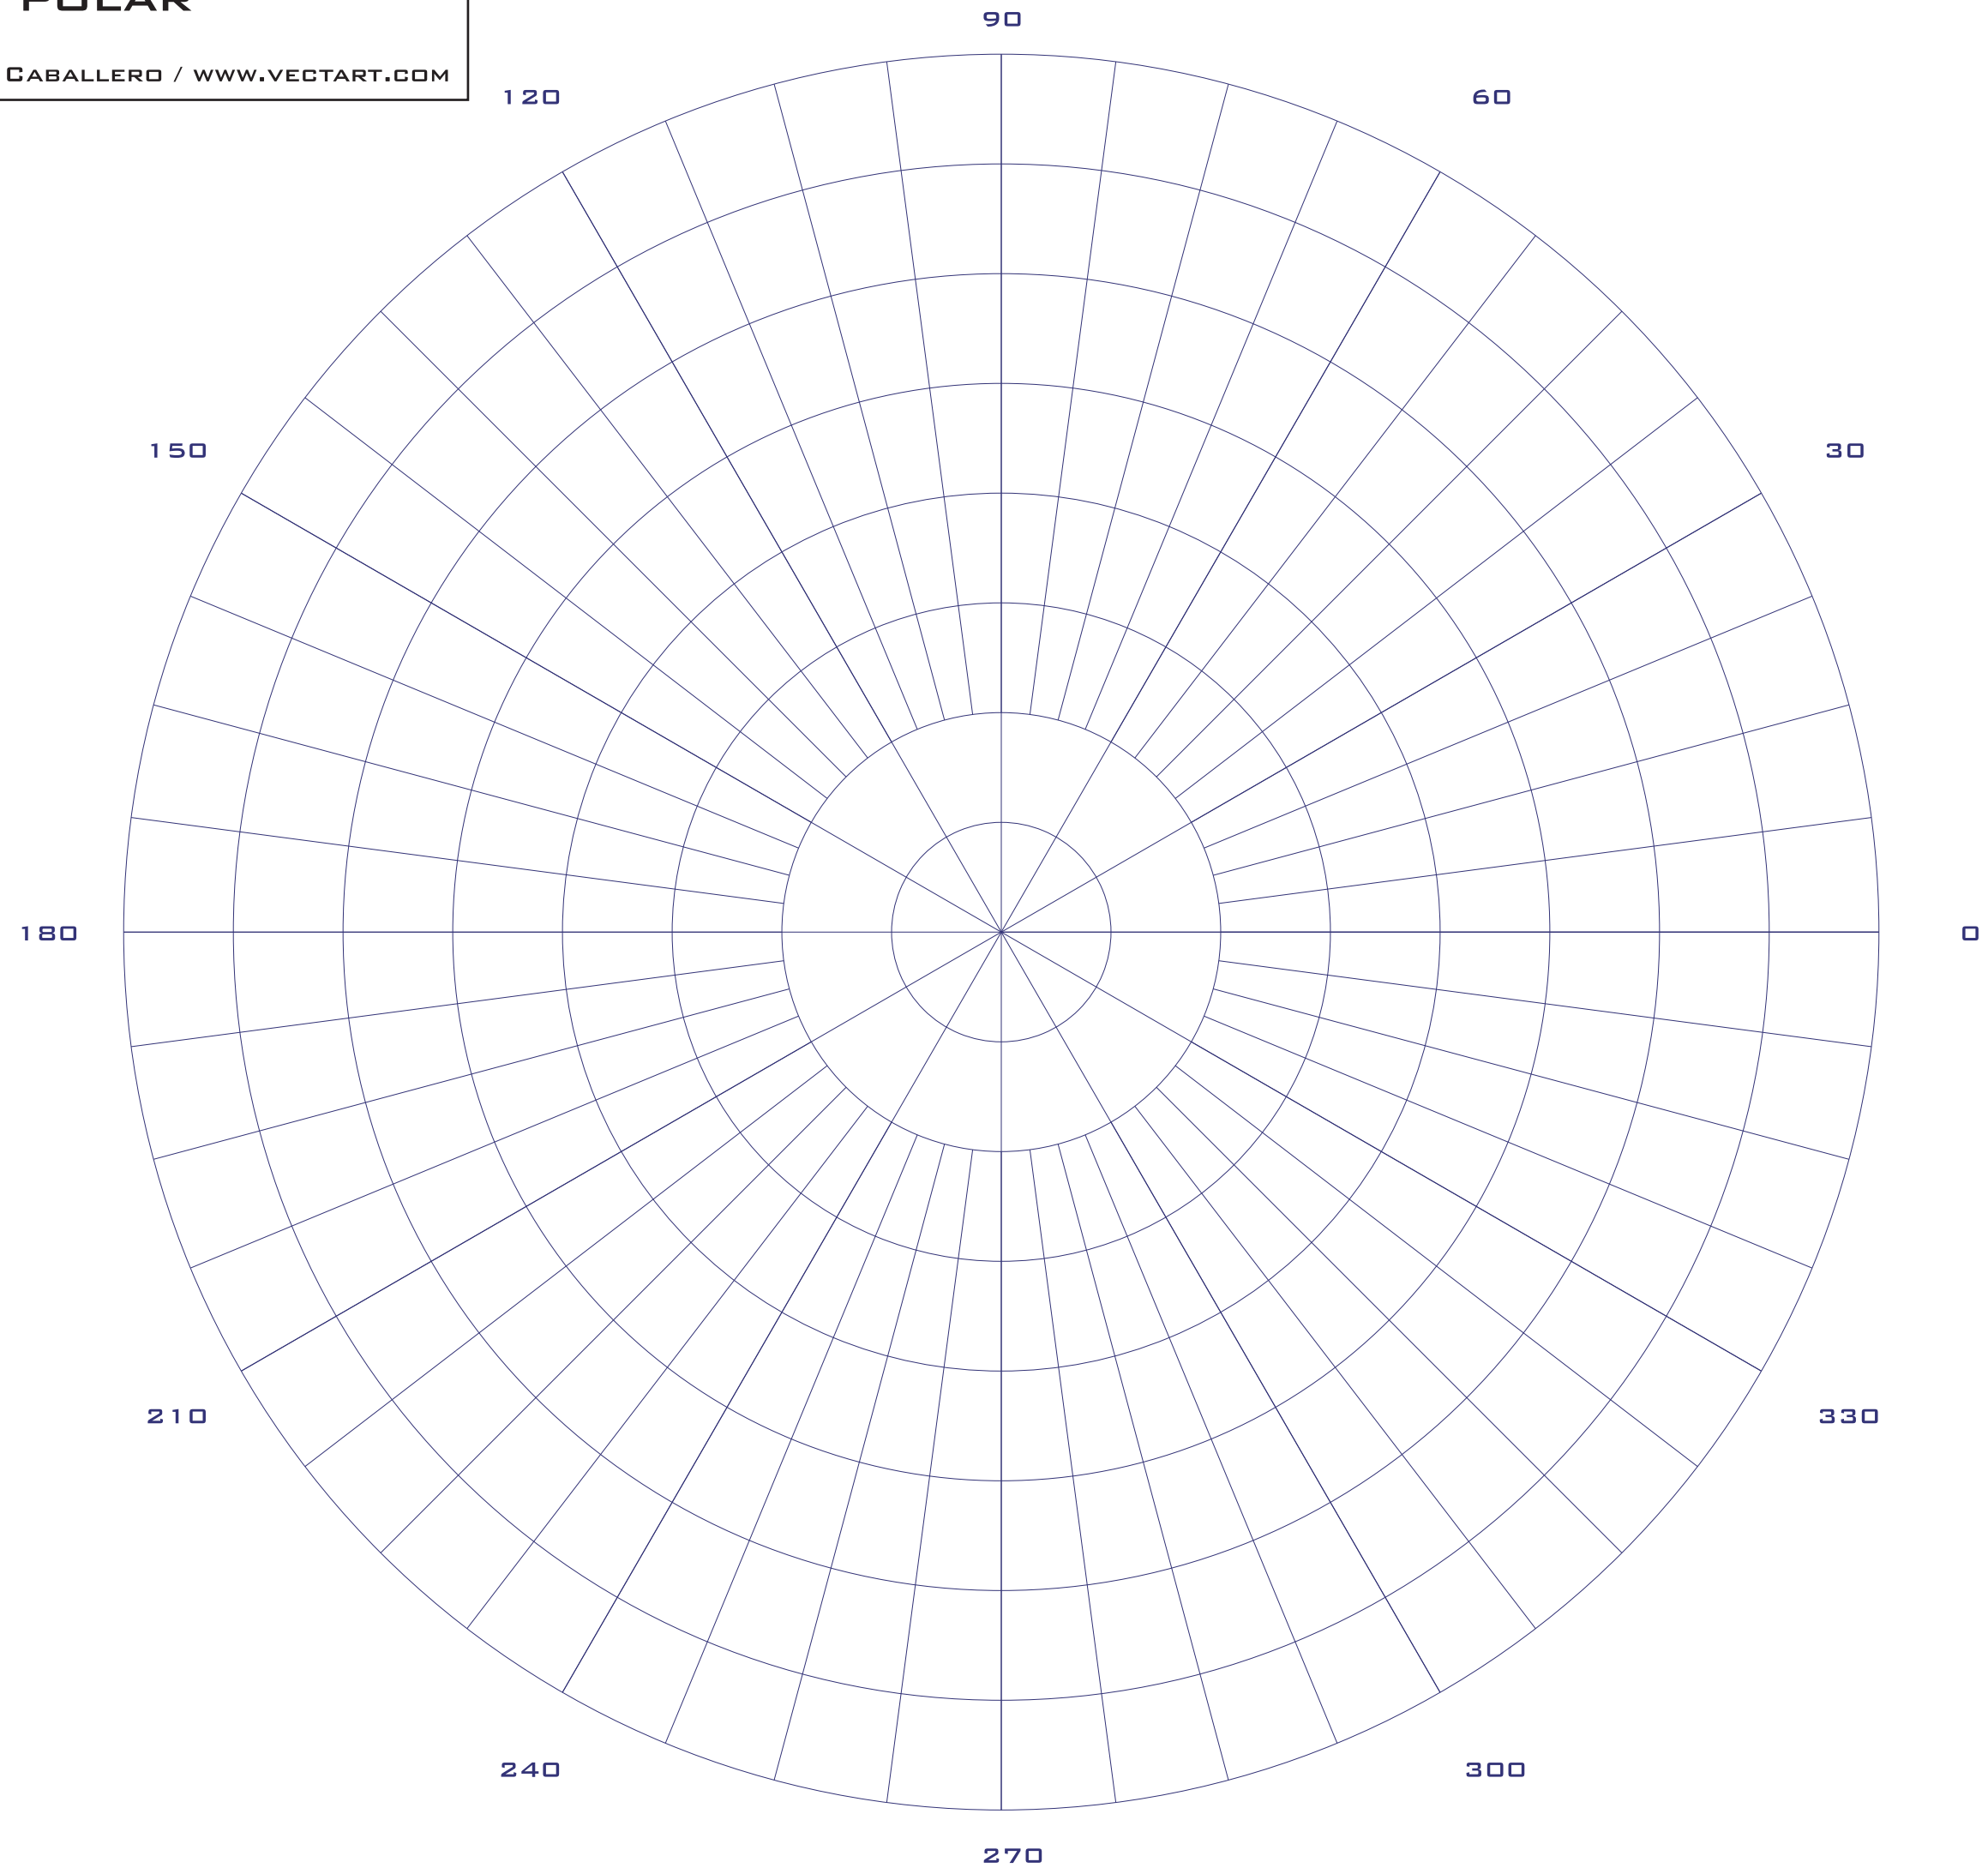

# PERSPECTIVA AXONOMÉTRICA

ELABORADA POR VÍCTOR CABALLERO / WWW.VECTART.COM

# PERSPECTIVA FUGADA

ELABORADA POR VÍCTOR CABALLERO / [WWW.VECTART.COM](http://WWW.VECTART.COM)

**PERSPECTIVA FUGADA ISOMÉTRICA**

ELABORADA POR VÍCTOR CABALLERO / [WWW.VECTART.COM](http://WWW.VECTART.COM)

# PROYECCIÓN POLAR

ELABORADA POR VÍCTOR CABALLERO / WWW.VECTART.COM

# HEXAGONAL CON PUNTO CENTRAL

ELABORADA POR VÍCTOR CABALLERO / WWW.VECTART.COM