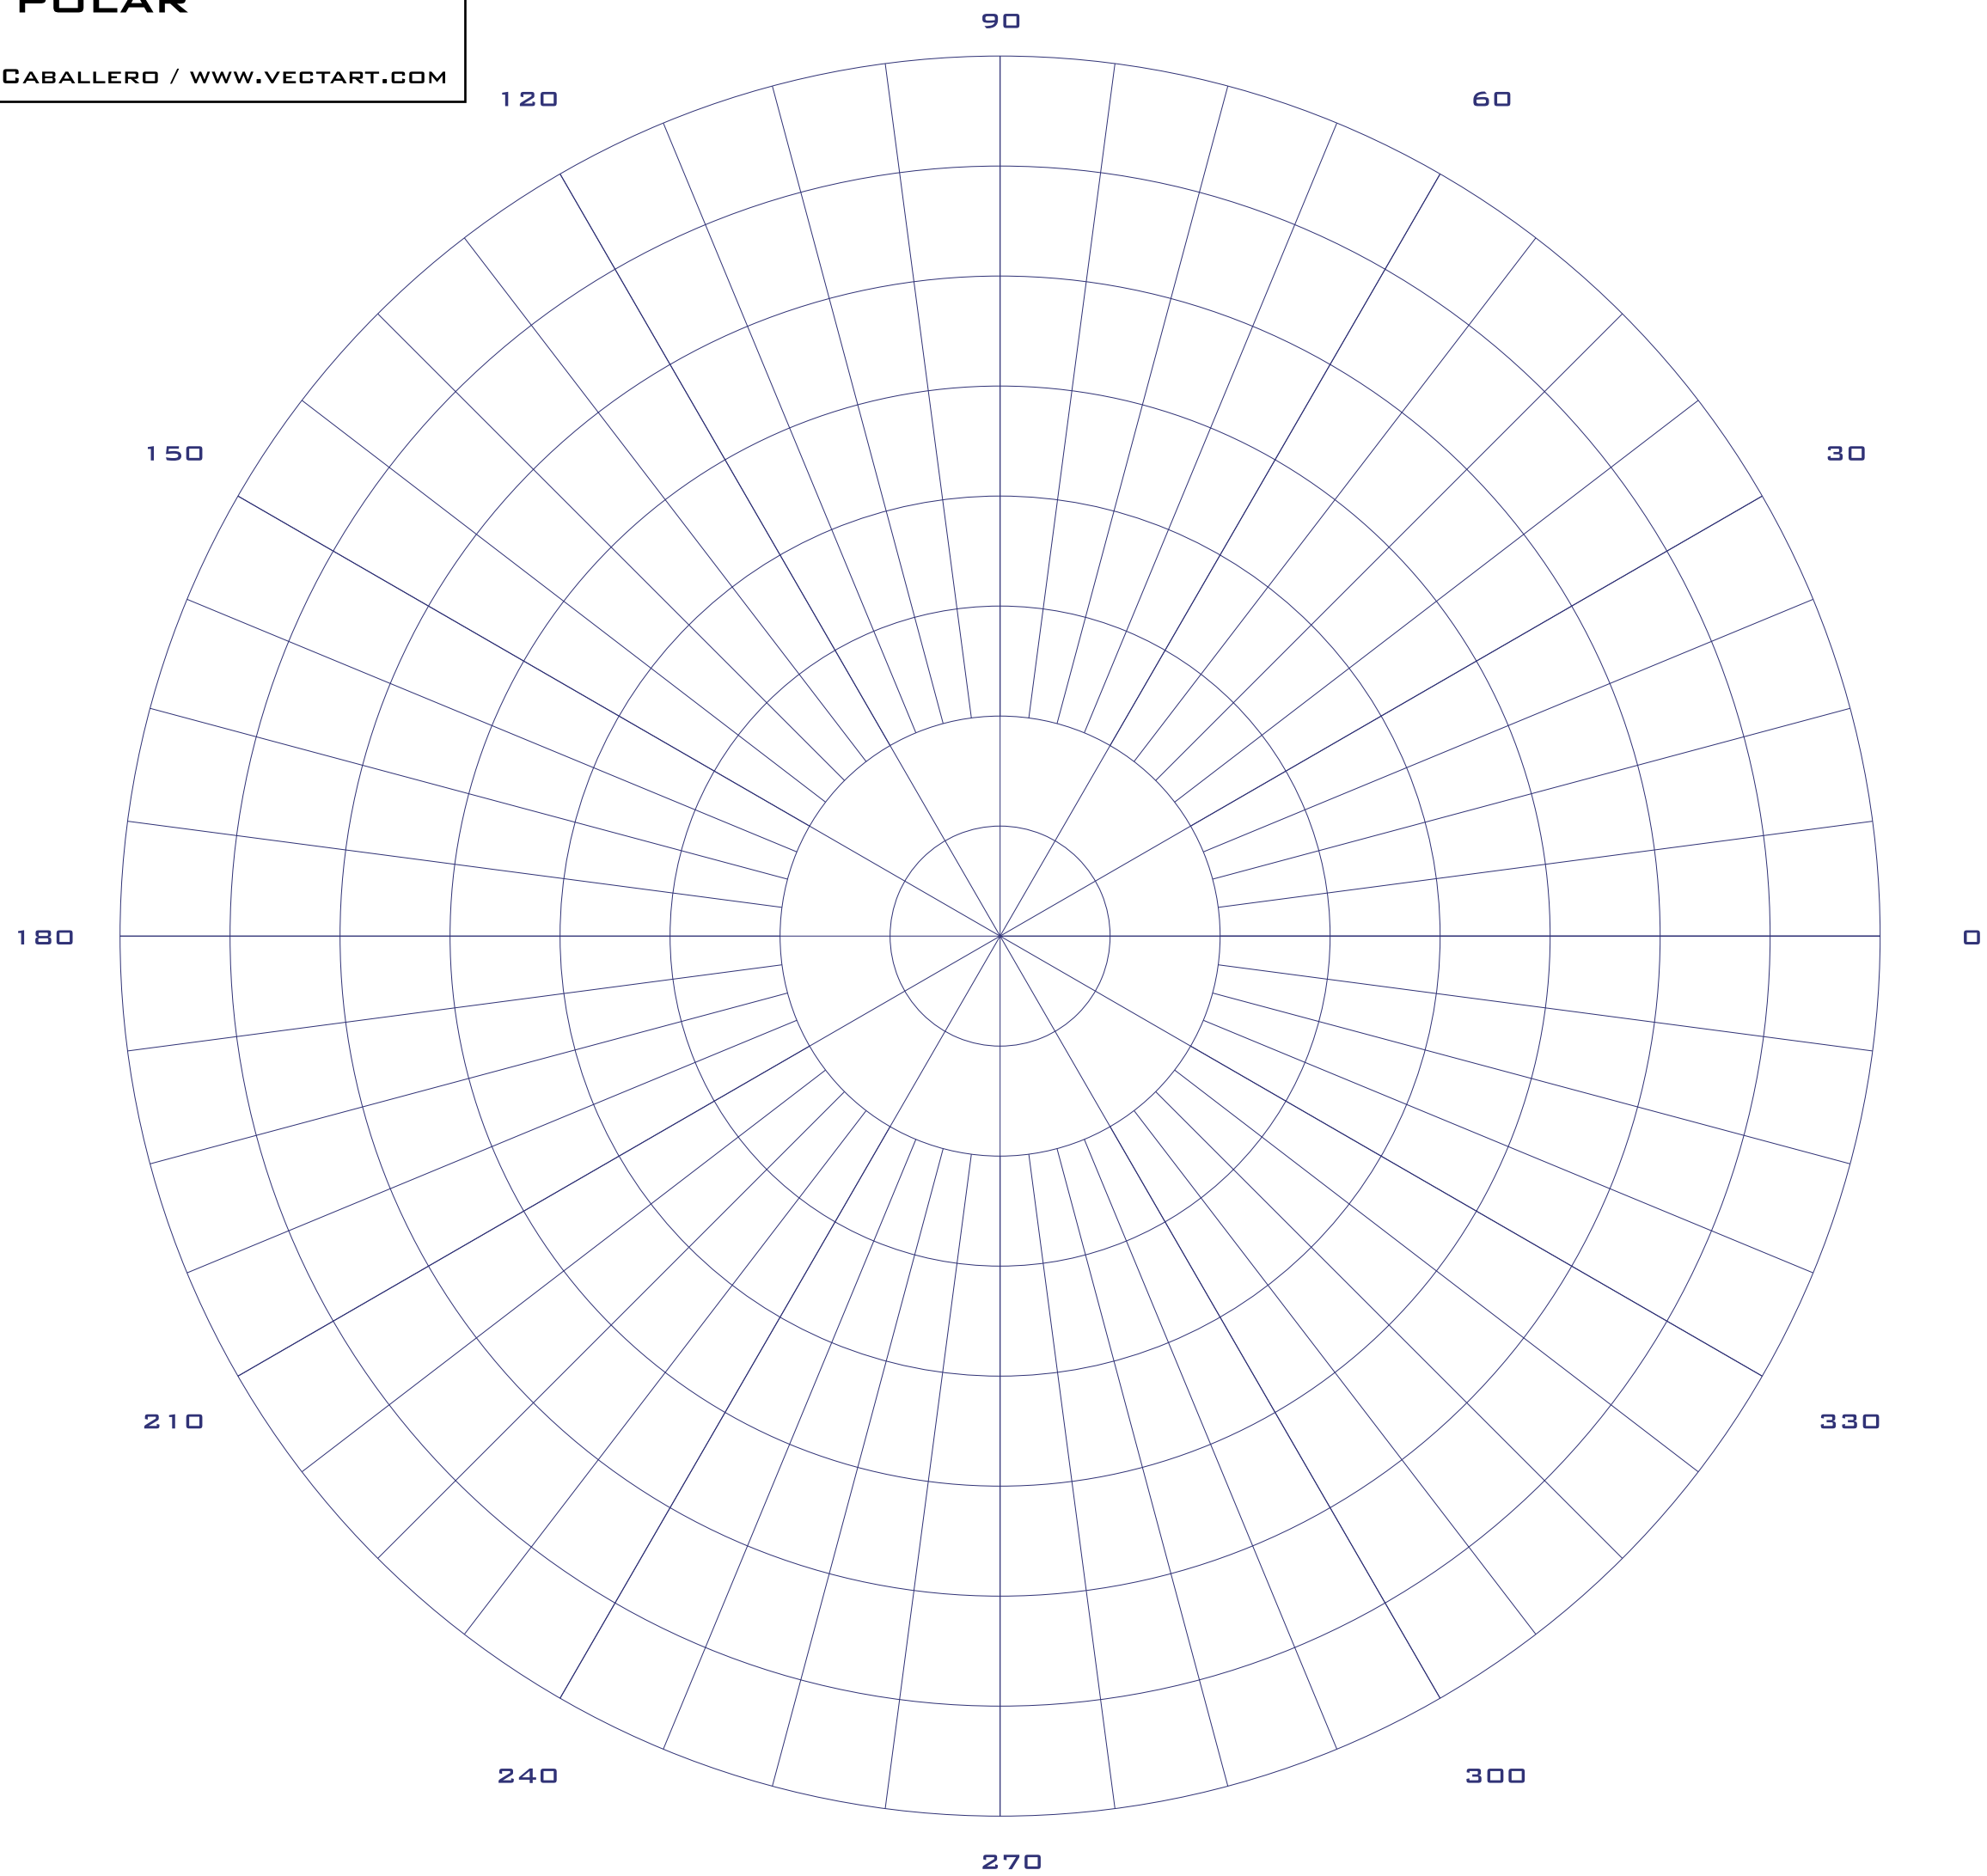

PERSPECTIVA AXONOMÉTRICA

ELABORADA POR VÍCTOR CABALLERO / WWW.VECTART.COM

PERSPECTIVA ISOMÉTRICA

ELABORADA POR VÍCTOR CABALLERO / WWW.VECTART.COM

PERSPECTIVA FUGADA

ELABORADA POR VÍCTOR CABALLERO / WWW.VECTART.COM

PERSPECTIVA FUGADA ISOMÉTRICA

ELABORADA POR VÍCTOR CABALLERO / WWW.VECTART.COM

PROYECCIÓN POLAR

ELABORADA POR VÍCTOR CABALLERO / WWW.VECTART.COM

HEXAGONAL CON PUNTO CENTRAL

ELABORADA POR VÍCTOR CABALLERO / WWW.VECTART.COM

TRIANGULOS EQUILATEROS (ISOMÉTRICA APAISADA)

ELABORADA POR VÍCTOR CABALLERO / WWW.VECTART.COM